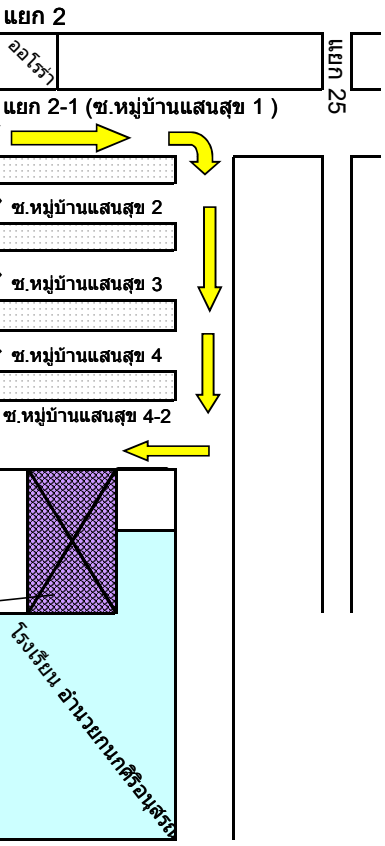

ถ.อุดมสุข -เฉลิมพระเกียรติ

(ไปพัฒนาการ) ถนนศรีนครินทร์

ถนนศรีนครินทร์ (ไปสมุทรปราการ)

ถนนบางนาตราด

สุขุมวิท

ไป

ไปสี่แยกบางนา

สำโรง

ถนน สุขุมวิท 103 (อุดมสุข)

บริษัทลอยโก้ ทูลิ่ง (ประเทศไทย) จำกัด
180/1 ซ.อุดมสุข 26 แขวงบางนา
เขตบางนา กรุงเทพมหานคร 10260
โทร.0-2749-5569-70
แฟกซ์:0-2749-5568

- แยก 2
- แยก 2-1 (ช.หมู่บ้านแสนสุข 1)
- ช.หมู่บ้านแสนสุข 2
- ช.หมู่บ้านแสนสุข 3
- ช.หมู่บ้านแสนสุข 4
- ช.หมู่บ้านแสนสุข 4-2

ซอย อุดมสุข 26

โรงเรียน อำนวยกาศศิรอมสรม

แยก 25